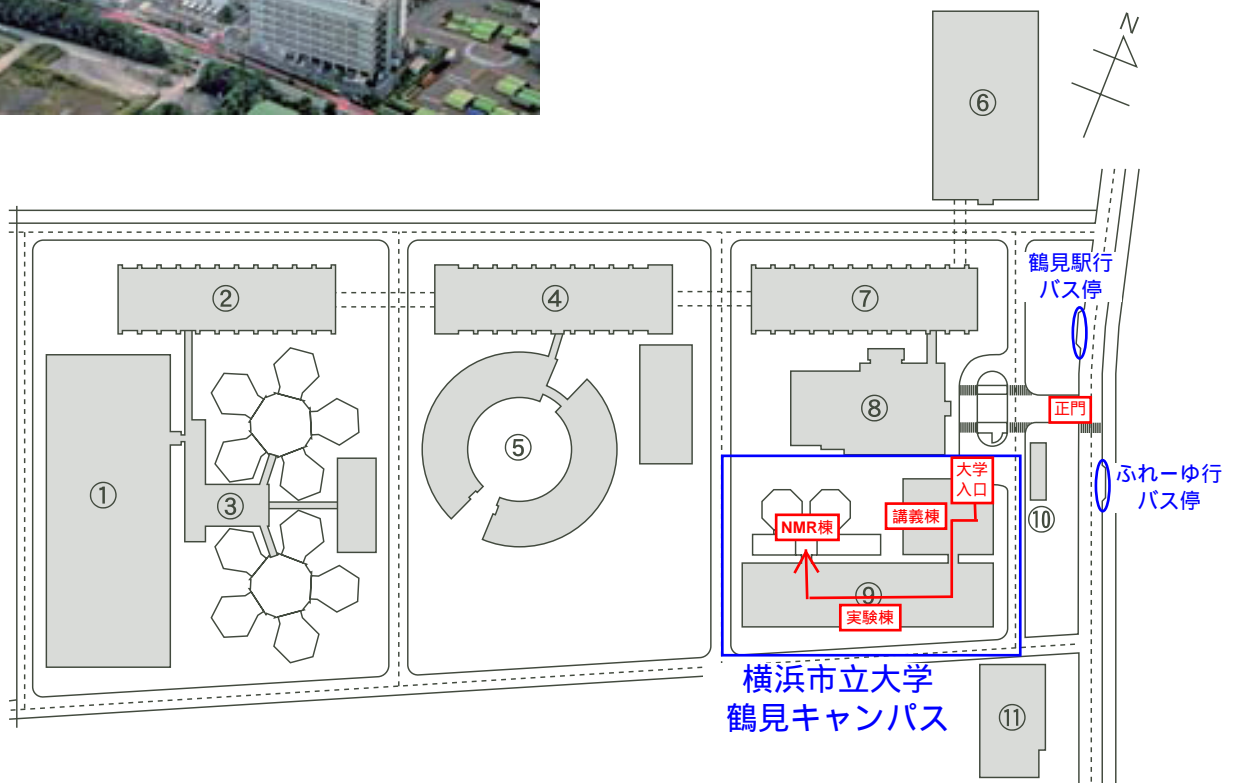

■ 鶴見キャンパス・理化学研究所横浜研究所 Tsurumi Campus

① 南研究棟
South Research Building

② 西研究棟
West Research Building

③ 西NMR棟
West NMR Complex

④ 中央研究棟
Central Research Building

⑤ 中央NMR棟
Central NMR Complex

⑥ 北研究棟
North Research Building

⑦ 東研究棟
East Research Building

⑧ 交流棟
Main Office Building

⑨ 鶴見キャンパス
YCU Tsurumi Campus

⑩ 守衛所
Safety Division

⑪ 供給棟
Energy Center